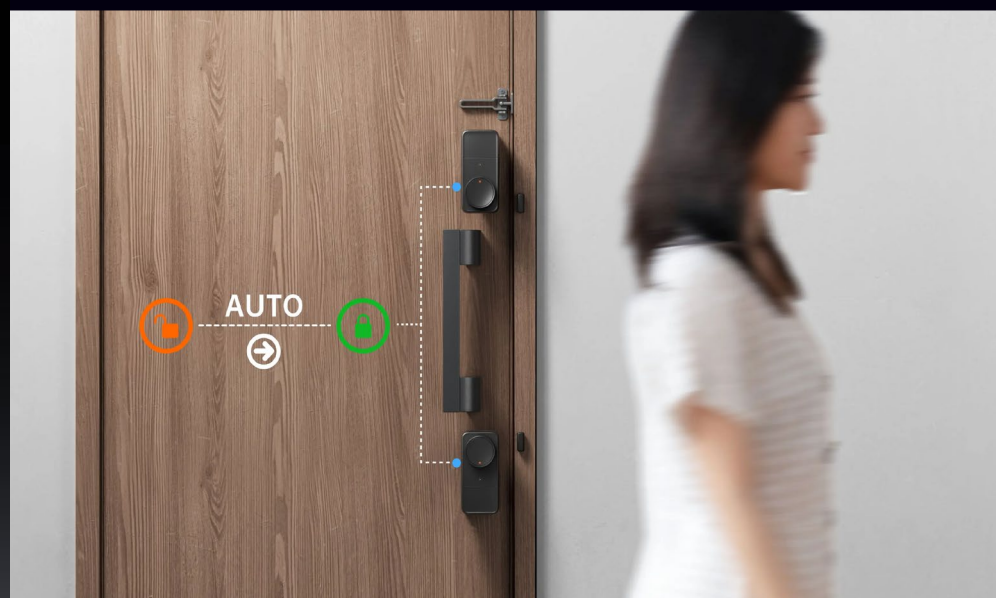

オートロックで鍵のかけ忘れを回避